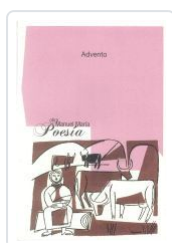

Títulos relacionados

ADVENTO
MANUEL MARIA