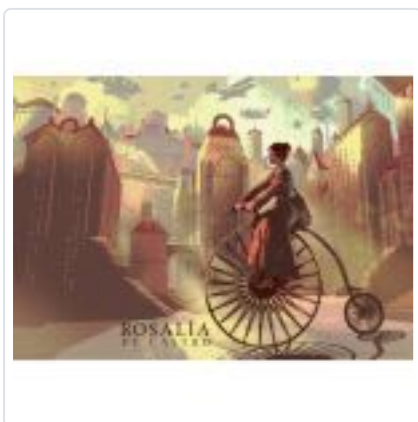

# LAMINA ROSALIA PIONEIRA STEAMPUNK "BICICLETA"

<b>Editora</b>	PUNTO E COMA ALLARIZ S.L.
<b>Materia</b>	LAMINA
<b>Colección</b>	LAMINA
<b>EAN</b>	8436581222456
<b>Estado</b>	Disponible
<b>Peso</b>	150
<b>Idioma</b>	Galego
<b>Data de lanzamento</b>	07/02/2020

## Títulos relacionados

LAMINA GALICIA : TODO UN MUNDO  
MIGUEL ROBLEDO

LAMINA ROSALIA PIONEIRA ASTRONAUTA

LAMINA ROSALIA PIONEIRA PASEO "FILLOS"