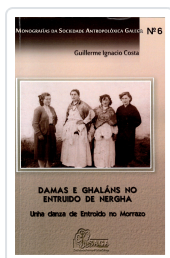

# PETROGLIFOS INEDITOS DAS COMARCAS DE OURENSE E DE ALLARIZ-

JOSE ANTONIO GAVILANES

	SOCIEDADE
<b>Editora</b>	ANTROPOLOXIA GALEGA (SAGA)
<b>Materia</b>	MONOGRAFIA
<b>Colección</b>	MONOGRAF-AS DA SAGA
<b>EAN</b>	9772341035003
<b>Estado</b>	Agotado
<b>Encadernación</b>	Tapa blanda
<b>Páxinas</b>	228
<b>Tamaño</b>	150x210x15 mm.
<b>Peso</b>	335
<b>Prezo (Imp.inc.)</b>	12,00€
<b>Idioma</b>	Galego

## Títulos relacionados

---

DAMAS E GHALÁNS NO  
ENTRUIDO DE NERGA. UNHA  
DANZA DE ENTROIDO NO  
MORRAZO

GUILLERME IGNACIO COSTA